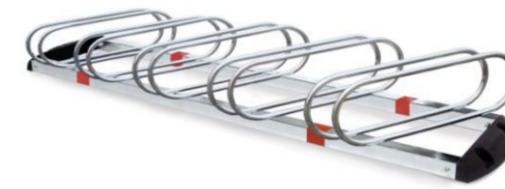

IMBALLO IN CARTONE INDIVIDUALE - 12 PZ / PLT				
CODICE	DESCRIZIONE	FINITURA	FISSAGGIO	PREZZO €/U LORDO + IVA
URBANY® UR 1				
UR1.01	URBANY UR1 PORTABICI - 5 POSTI	ELETTROZINCATO	STANDARD (VITI+TASSELLI)	€ 120,95
UR1.11	URBANY UR1 PORTABICI - 5 POSTI	ELETTROZINCATO	STAFFE + DADI A STRAPPO	€ 133,25
URBANY® UR 2				
UR2.01	URBANY UR2 PORTABICI - 3 POSTI	ELETTROZINCATO	STANDARD (VITI+TASSELLI)	€ 100,45
UR2.11	URBANY UR2 PORTABICI - 3 POSTI	ELETTROZINCATO	STAFFE + DADI A STRAPPO	€ 112,75
URBANY® UR 6				
UR6.01	URBANY UR6 PORTABICI - 5 POSTI INCLINATI A 60°	ELETTROZINCATO	STANDARD (VITI+TASSELLI)	€ 126,16
UR6.11	URBANY UR6 PORTABICI - 5 POSTI INCLINATI A 60°	ELETTROZINCATO	STAFFE + DADI A STRAPPO	€ 138,50
URBANY® UR 7				
UR7.01	URBANY UR7 PORTABICI - 3 POSTI INCLINATI A 60°	ELETTROZINCATO	STANDARD (VITI+TASSELLI)	€ 104,98
UR7.11	URBANY UR7 PORTABICI - 3 POSTI INCLINATI A 60°	ELETTROZINCATO	STAFFE + DADI A STRAPPO	€ 118,46
NUOVI MODELLI SALDATI - IMBALLATI SFUSI (SENZA CARTONE E SENZA KIT FISSAGGIO)				
CODICE	DESCRIZIONE	FINITURA	FISSAGGIO	PREZZO €/U LORDO + IVA
URBANY® UR 3S				
UR3.21	URBANY UR3 PORTABICI - 4 POSTI (SALDATO)	ELETTROZINCATO	SENZA KIT	€ 117,35
URBANY® UR 4S				
UR4.21	URBANY UR4 PORTABICI - 6 POSTI (SALDATO)	ELETTROZINCATO	SENZA KIT	€ 156,35
URBANY® UR 5S				
UR5A.21	URBANY UR5 PORTABICI - 3 POSTI (1 ALTO, 2 BASSI)	ELETTROZINCATO	SENZA KIT	€ 102,77
UR5B.21	URBANY UR5 PORTABICI - 3 POSTI (1 BASSO, 2 ALTI)	ELETTROZINCATO	SENZA KIT	€ 108,24
NUOVI MODELLI IN KIT - CARTONE INDIVIDUALE - 18 PZ / PLT				
CODICE	DESCRIZIONE	FINITURA	FISSAGGIO	PREZZO €/U LORDO + IVA
URBANY® UR 3KIT				
UR3.01	URBANY UR3 PORTABICI - 4 POSTI LATO SINGOLO	ELETTROZINCATO	STANDARD (VITI+TASSELLI)	€ 135,07
UR3.11	URBANY UR3 PORTABICI - 4 POSTI LATO SINGOLO	ELETTROZINCATO	STAFFE + DADI A STRAPPO	€ 145,54
URBANY® UR 4KIT				
UR4.01	URBANY UR4 PORTABICI - 6 POSTI DOPPIO LATO	ELETTROZINCATO	STANDARD (VITI+TASSELLI)	€ 179,70
UR4.11	URBANY UR4 PORTABICI - 6 POSTI DOPPIO LATO	ELETTROZINCATO	STAFFE + DADI A STRAPPO	€ 190,17
ACCESSORI				
KIT.102	URBANY KIT GIUNZIONE PER PORTABICI UR3/UR4/UR5			€ 14,01
KIT INSEGNA KIT 105				
KIT105.01	KIT INSEGNA PER PORTABICI UR5S	ELETTROZINCATO	STANDARD (VITI+TASSELLI)	€ 146,01
KIT105.11	KIT INSEGNA PER PORTABICI UR5S	ELETTROZINCATO	STAFFE + DADI A STRAPPO	€ 156,51