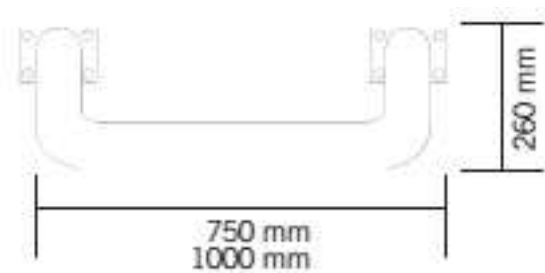

WORK ARC76-LAT

Archetto realizzato in acciaio zincato a caldo verniciato giallo con strisce nere, laterale con profondità.

Disponibile:

- Da Murare
- Da Tassellare base 100 x 150

Versione	Diametro	H dal suolo	Larghezza
Murare	76	650 / 1150	750 / 1000
Tassellare	76	650 / 1150	750 / 1000