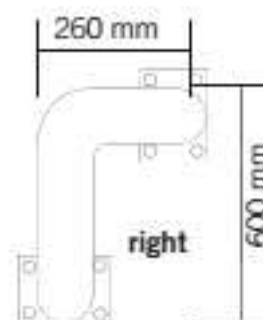

WORK ARC76-ANG

Archetto realizzato in acciaio zincato a caldo verniciato giallo con strisce nere, laterale con profondità angolare.

Disponibile:

- Da Murare (senza flangia)
- Da Tassellare base 100 x 150

| Versione | Diametro | H dal suolo | Larghezza |
|------------|----------|-------------|-----------|
| Murare | 76 | 650 / 1150 | 600 |
| Tassellare | 76 | 650 / 1150 | 600 |

WORK