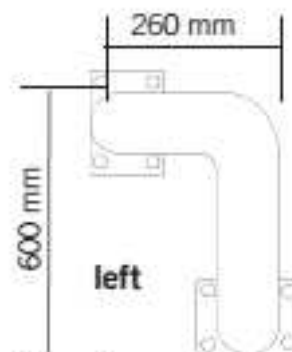

WORK ARC76-ANG

Archetto realizzato in acciaio zincato a caldo verniciato giallo con strisce nere, laterale con profondità angolare.

Disponibile:

- Da Murare (senza flangia)
- Da Tassellare base 100 x 150

| Versione | Diametro | H dal suolo | Larghezza |
|------------|----------|-------------|-----------|
| Murare | 76 | 650 / 1150 | 600 |
| Tassellare | 76 | 650 / 1150 | 600 |

WORK