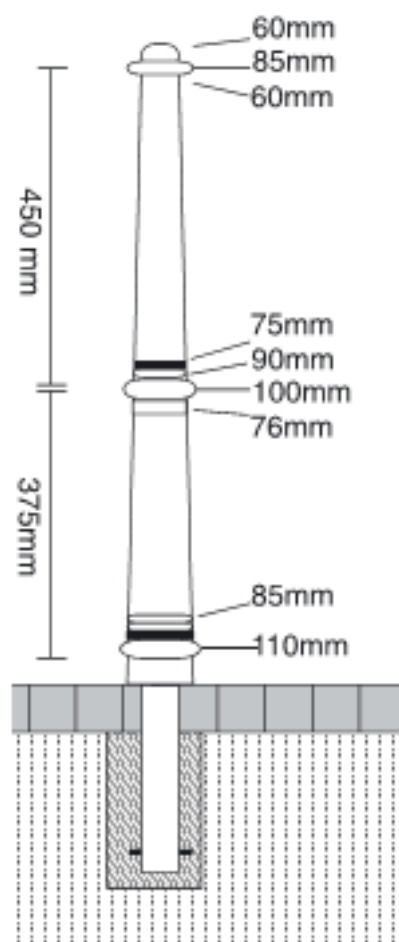

PARIGINA P-CIRCLEP

Dissuasore di sosta mod. Parigina P-CIRCLEP realizzato in fusione di alluminio con anima di acciaio, nella versione standard verniciato colore MATT BLACK.

Questo modello viene realizzato nelle versioni:

- Da Murare (senza flangia)
- Removibile con chiave triangolare

*Disponibilità di altri colori

*Disponibile anche con anelli per catena

Versione	Diam Base	H dal suolo	H Totale
Murare	110	1300	900
Removibile	110	1300	900