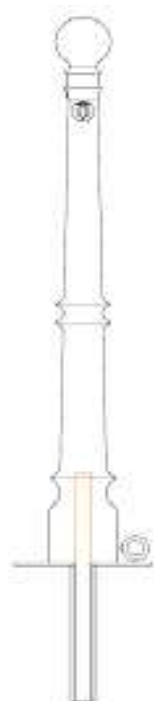

PARIGINA MILANO

Dissuasore di sosta mod. Parigina Milano realizzato in ghisa oppure nella versione alluminio.

Questo modello viene realizzato nelle versioni:

- Da Muarre (senza flangia)
- Removibile con sistema di bloccaggio con Lucchetto

*Disponibile anche con anelli per catena

Versione	Diam Base	H dal suolo	H Totale
Murare	10	900	1100

PARIGINE

Edintec - www.edintec.it - 0291988336