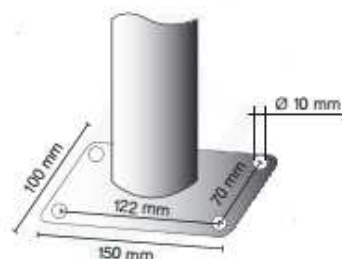

# PALETTO D76CS

Dissuasore di sosta mod. Paletto D76CS realizzato in acciaio zincato a caldo, nella versione standard verniciato di bianco con strisce rosse, disponibile anche non verniciato.

Questo modello viene realizzato con e senza anelli per catena e nelle versioni:

- Da Murare(senza flangia)
- Da Tassellare con base 100 x 150
- Oscillante 30° sia a murare che a tassellare
- Removibile con chiave triangolare o a cilindro europeo
- Piegevole con sistema di bloccaggio a chiave triangolare o cilindro europeo

\*modello disponibile anche non verniciato

\*disponibilità di colori a scelta

\*è possibile richiedere dimensioni personalizzate

Versione	Diametro	H Totale	H dal suolo
Murare	76	1400	900
Tassellare con base 100 x 150	76	900	900
Removibile	76	1400	1000
Piegevole con base 100 x 150	76	900	900
Oscillante 30°	76	900	900