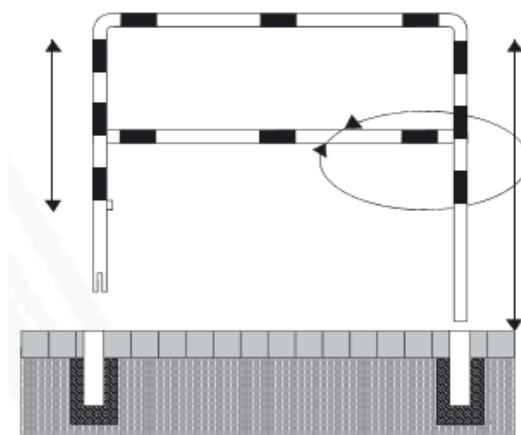

ARCHETTO HOOPREM 60

Dissuasore di sosta mod. Archetto HoopRem 60 realizzato in acciaio zincato a caldo, dotato di bussole da murare per renderlo removibile, una delle bussole ha un sistema di blocco a chiave triangolare.

Questo modello viene realizzato nelle versioni:

-Removibile con chiave triangolare

*modello disponibile anche non verniciato

*disponibilità di colori a scelta

*disponibili con e senza tubolare mediano

Versione	Diametro	H dal suolo	H Totale	Larghezza esterna
Removibile	60	1000	1400	1000/1500/2000/2500